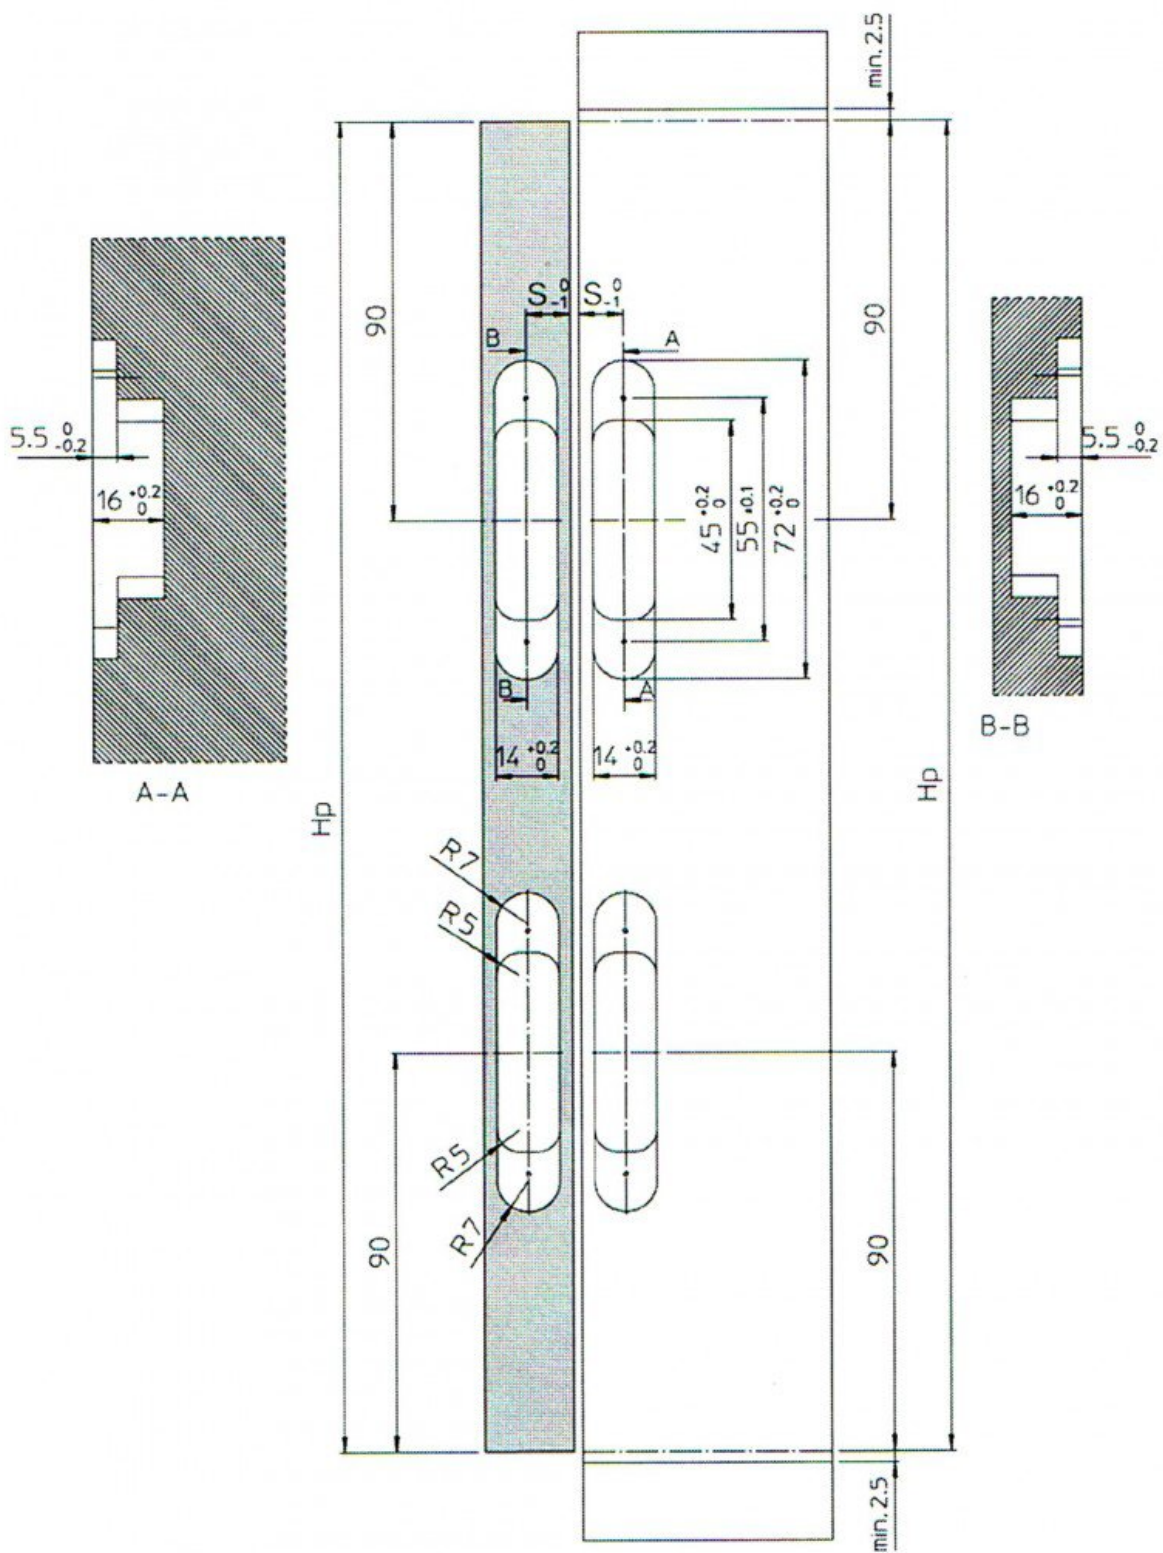

Opis produktu

zawias wpuszczany Kubikina K6100 z regulacją w trzech płaszczyznach, przeznaczony do paneli meblowych bez przyłgi.

Każdy z trzech zawiasów posiada w pełni niezależne i całkowicie otwarte skrzydło drzwiowe. Po zamknięciu tworzy ono jednolitą powierzchnię z

- dla 2 zawiasów wynosi maksymalnie 10,5 kg przy wysokości panelu max. 1000 mm;
- dla 3 zawiasów wynosi maksymalnie 14 kg przy wysokości panelu max. 1500 mm;
- dla 4 zawiasów wynosi maksymalnie 19 kg przy wysokości panelu max. 2000 mm.

Regulacja

Zawias Kubikina K6100 jest regulowany w trzech płaszczyznach za pomocą jednego klucza, dzięki czemu nie ma konieczności demontażu panelu meblowego.

Regulacja w poziomie: +1,5/-1,5 mm;
regulacja w pionie: +1,5/-1,5 mm;
regulacja głębokości +1/-1 mm.

Karta produktu

S = 9 mm (grubość drzwi 18 mm)
 S = 10 mm (grubość drzwi ≥ 20 mm)