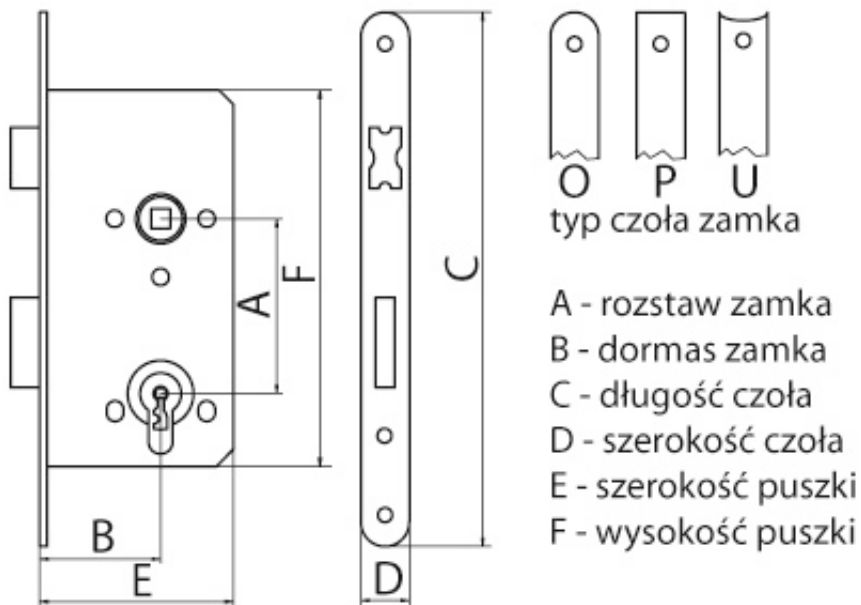

Link do produktu: <https://www.sklep.wirbialystok.pl/zamek-wpuszczany-yale-7240-wklad-z-dzwignia-dawniej-hobes-p-2415.html>

## Zamek wpuszczany YALE 72/40 wkład z dźwignią (dawniej HOBES)

Cena brutto	<b>49,00 zł</b>
Cena netto	<b>39,84 zł</b>
Dostępność	<b>Dostępny</b>
Numer katalogowy	<b>000680</b>
Kod EAN	<b>000680</b>
Producent	<b>HOBES</b>

### Opis produktu

W komplecie znajduje się zaczep.

A - rozstaw [mm]: **72**  
B - dormas [mm]: **40**  
C - długość czoła [mm]: **200**  
D - szerokość czoła [mm]: **20**  
E - szer. puszeki [mm] od: **60**  
F - wysokość puszeki [mm]: **144.2**  
Typ czoła [O,P,U]: **O**  
Strona (prawa/lewa): **uniwersalna**