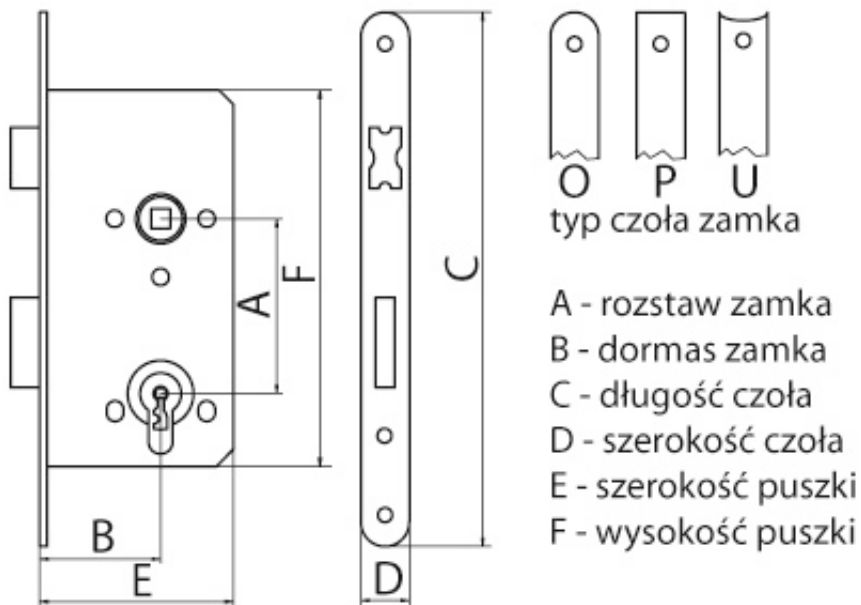

Link do produktu: <https://www.sklep.wirbialystok.pl/zamek-wpuszczany-yale-7240-wklad-z-dzwignia-dawniej-hobes-p-2415.html>

Zamek wpuszczany YALE 72/40 wkład z dźwignią (dawniej HOBES)

Cena brutto	49,00 zł
Cena netto	39,84 zł
Dostępność	Dostępny
Numer katalogowy	000680
Kod EAN	000680
Producent	HOBES

Opis produktu

W komplecie znajduje się zaczep.

A - rozstaw [mm]: **72**
B - dormas [mm]: **40**
C - długość czoła [mm]: **200**
D - szerokość czoła [mm]: **20**
E - szer. puszeki [mm] od: **60**
F - wysokość puszeki [mm]: **144.2**
Typ czoła [O,P,U]: **O**
Strona (prawa/lewa): **uniwersalna**