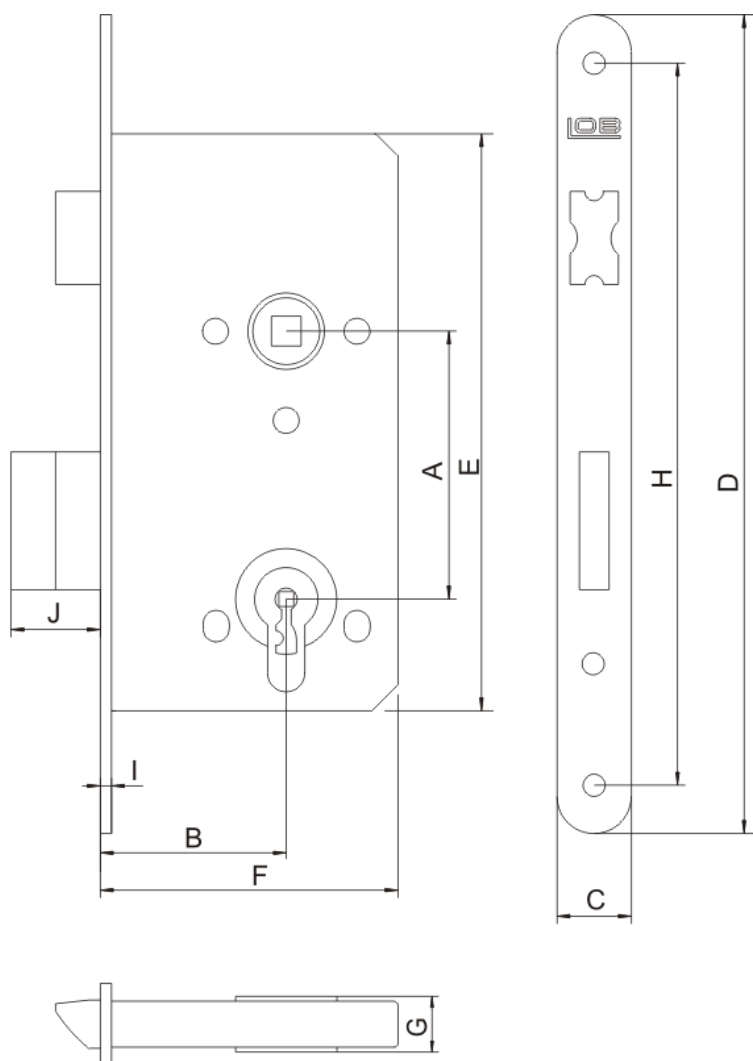

Dane aktualne na dzień: 19-04-2026 13:23

Link do produktu: <https://www.sklep.wirbialystok.pl/zamek-wpuszczany-lob-6050-z65-zolty-ocynk-p-1581.html>

Zamek wpuszczany LOB 60/50 (Z65) - żółty ocynk

Cena brutto	35,00 zł
Cena netto	28,46 zł
Dostępność	Dostępny
Numer katalogowy	zam.wp_z65_kl
Producent	LOB

Opis produktu

Zamek wpuszczany LOB 60/50 (Z65)

Zamek wpuszczany uniwersalny L/P do drzwi zewnętrznych i wewnętrznych o masie do 100 kg.
Zamek przeznaczony zarówno do domów mieszkalnych jak i szkół, urzędów i różnych instytucji użyteczności publicznej.

A	60
B	50
C	20
D	198
E	142
F	80
G	15
H	178
I	3
J	2x12

Produkt posiada dodatkowe opcje:

Rodzaj zamknięcia: klucz , WC , wkładka patentowa