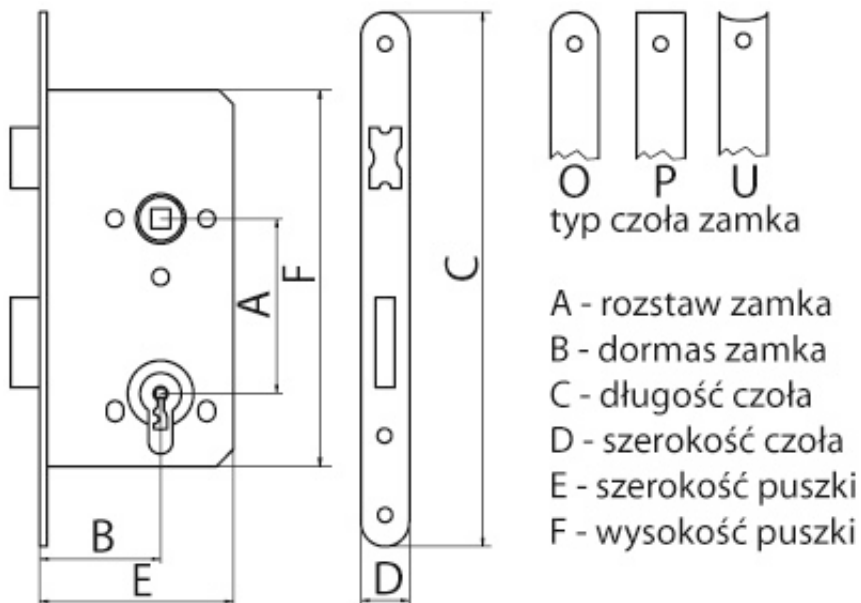

Link do produktu: <https://www.sklep.wirbialystok.pl/zamek-wpuszczany-yale-7240-klucz-dawniej-hobes-p-2414.html>

Zamek wpuszczany YALE 72/40 klucz (dawniej HOBES)

Cena brutto	49,00 zł
Cena netto	39,84 zł
Dostępność	Dostępny
Numer katalogowy	2835
Kod EAN	2835
Producent	HOBES

Opis produktu

W komplecie znajduje się zaczep.

Kolor: **ocynk biały**

A - rozstaw [mm]: **72**

B - dormas [mm]: **40**

C - długość czoła [mm]: **200**

D - szerokość czoła [mm]: **20**

E - szer. puszk [mm] od: **60**

F - wysokość puszk [mm]: **140**

Typ czoła [O,P,U]: **O**

Strona (prawa/lewa): **uniwersalny**