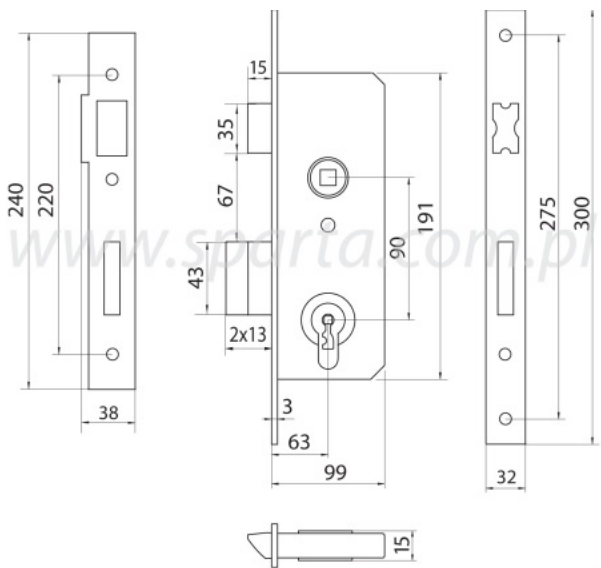

Opis produktu

Zamek bramowy JANIA zapadkowo-zasuwkowy wielozastawkowy, przeznaczony do bram i furtek jedno i dwuskrzydłowych.

Zamek z dźwignią.

Zamki mogą być osadzone w skrzydłach o minimalnej grubości 38 mm.

Orzech zamka 10x10 mm.

Opakowanie zawiera: zamek, zaczep oraz klucze (wersja na klucz).

Kolor: **lakier**

A - rozstaw [mm]: **90**

B - dormas [mm]: **63.5**

D - szerokość czoła [mm]: **32**

Typ czoła [O,P,U]: **P**