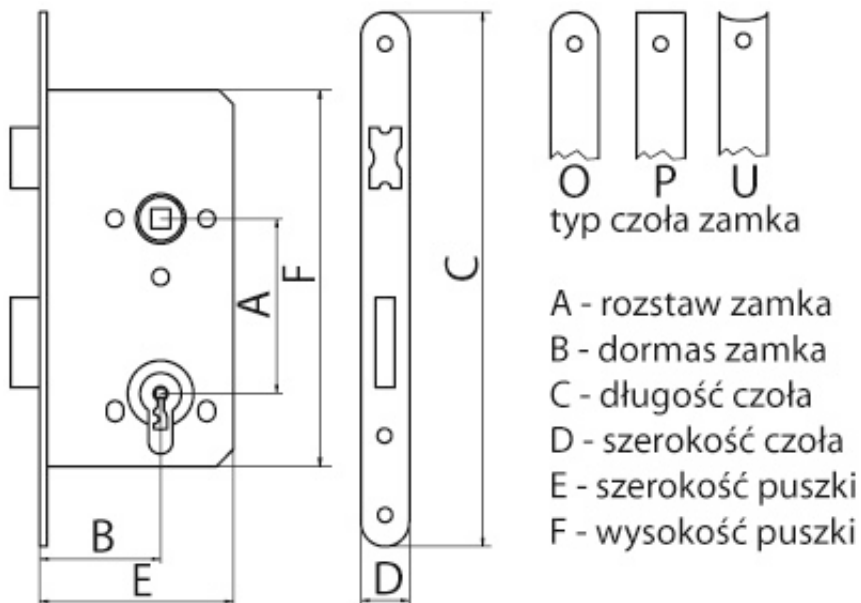

## Zamek ABLOY 2018 72/45 WB lakierowany fiński bez zaczepu

Cena brutto	<b>16,00 zł</b>
Cena netto	<b>13,01 zł</b>
Cena poprzednia	<b>20,00 zł</b>
Dostępność	<b>Dostępny</b>
Numer katalogowy	<b>0406</b>
Producent	<b>ABLOY</b>

### Opis produktu

Zamek wpuszczany do drzwi wewnętrznych drewnianych, MDF oraz stalowych.  
Zamek jest wykonany ze stali chromowanej.  
Zamek w wersji na wkładkę patentową.

A - rozstaw [mm]: **72**  
B - dormas [mm]: **45**  
C - długość czoła [mm]: **150**  
D - szerokość czoła [mm]: **20**  
E - szer. puszeki [mm] od: **75**  
F - wysokość puszeki [mm]: **110**  
Strona (prawa/lewa): **uniwersalny**