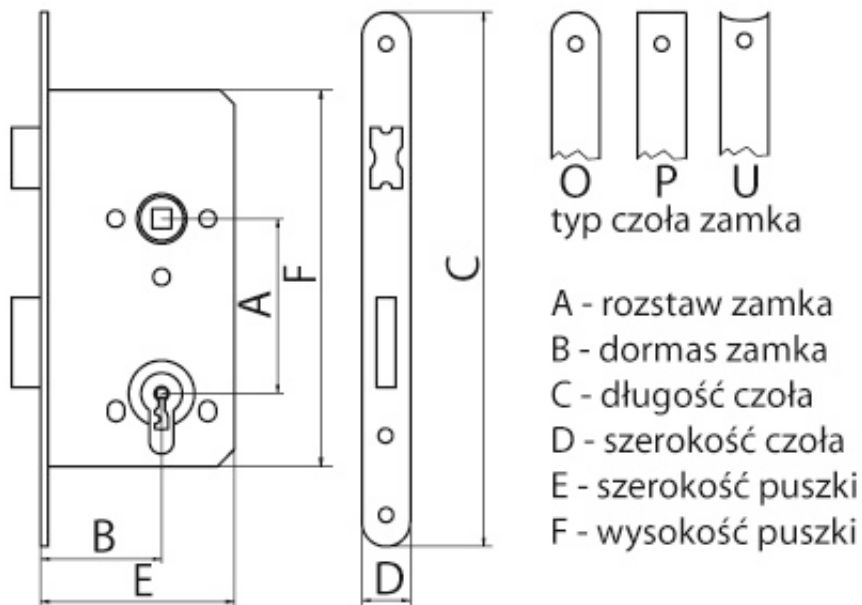

Link do produktu: <https://www.sklep.wirbialystok.pl/zamek-abloy-2018-7245-wb-lakierowany-finski-bez-zaczepu-p-3434.html>

Zamek ABLOY 2018 72/45 WB lakierowany fiński bez zaczepu

Cena brutto	16,00 zł
Cena netto	13,01 zł
Cena poprzednia	20,00 zł
Dostępność	Dostępny
Numer katalogowy	0406
Producent	ABLOY

Opis produktu

Zamek wpuszczany do drzwi wewnętrznych drewnianych, MDF oraz stalowych.
Zamek jest wykonany ze stali chromowanej.
Zamek w wersji na wkładkę patentową.

A - rozstaw [mm]: **72**
B - dormas [mm]: **45**
C - długość czoła [mm]: **150**
D - szerokość czoła [mm]: **20**
E - szer. puszeki [mm] od: **75**
F - wysokość puszeki [mm]: **110**
Strona (prawa/lewa): **uniwersalny**