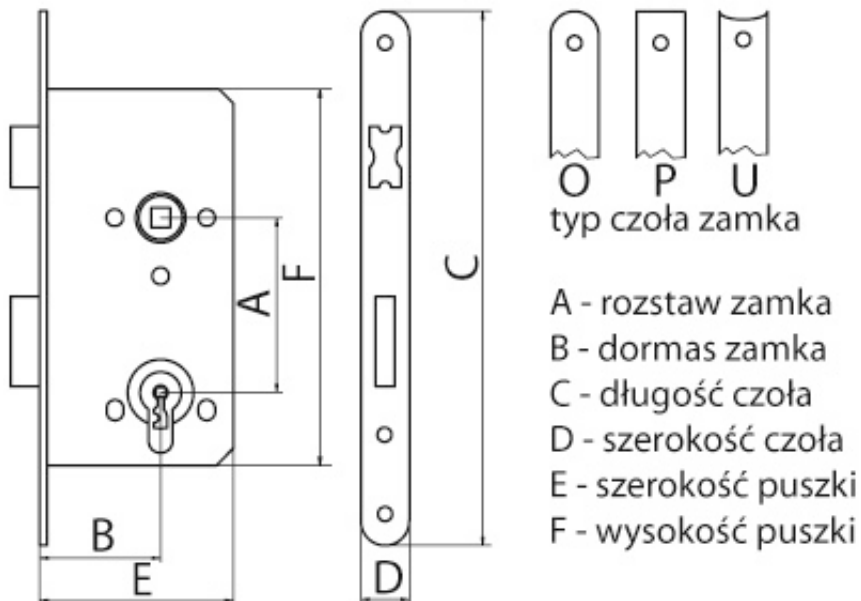

## Zamek ABLOY 2018 72/45 WB chrom bez zaczepu

Cena brutto	<b>30,00 zł</b>
Cena netto	<b>24,39 zł</b>
Cena poprzednia	<b>35,00 zł</b>
Dostępność	<b>Dostępny</b>
Numer katalogowy	<b>003341</b>
Kod EAN	<b>0406</b>
Producent	<b>ABLOY</b>

### Opis produktu

Zamek wpuszczany do drzwi wewnętrznych drewnianych, MDF oraz stalowych.  
Zamek jest wykonany ze stali chromowanej.  
Zamek w wersji na wkładkę patentową.

Kolor: **chrom**

A - rozstaw [mm]: **72**

B - dormas [mm]: **45**

C - długość czoła [mm]: **150**

D - szerokość czoła [mm]: **20**

E - szer. puszkki [mm] od: **75**

F - wysokość puszkki [mm]: **110**

Typ czoła [O,P,U]: **O**

Strona (prawa/lewa): **uniwersalna**