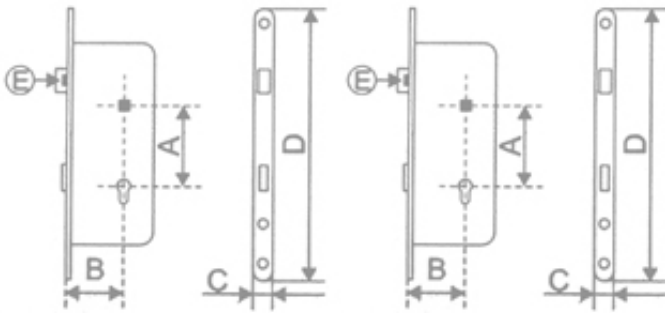

## Z089 - Zamek drzwiowy 90/50 mm WC

Cena brutto **24,00 zł**

Cena netto **19,51 zł**

Dostępność **Dostępny**

Numer katalogowy **1732**

Kod EAN **1732**

Producent **JANIA**

### Opis produktu

Z089 - Zamek drzwiowy 90/50 mm WC

Podstawowe wymiary:

A - 90 mm  
B - 50 mm  
C - 20 mm  
D - 235 mm

Wykończenie : lakierowany

Skład kompletu:

- zamek
- zaczep
- 7 wkrętów