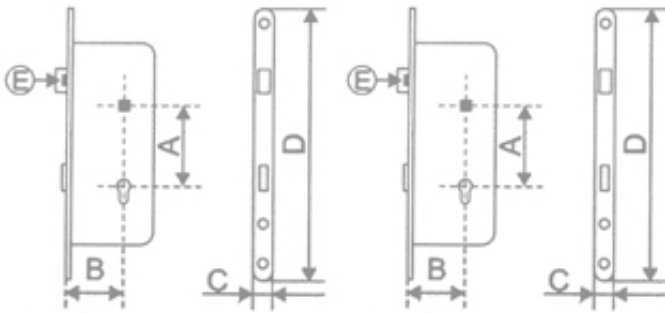

Link do produktu: <https://www.sklep.wirbialystok.pl/z081-zamek-drzwiowy-7250-mm-na-wklad-z-dzwignia-p-1789.html>

Z081 - Zamek drzwiowy 72/50 mm na wkład z dźwignią

Cena brutto	20,00 zł
Cena netto	16,26 zł
Dostępność	Dostępny
Numer katalogowy	0569
Kod EAN	0569
Producent	JANIA

Opis produktu

Podstawowe wymiary:

A - 72 mm

B - 50 mm

C - 20 mm

D - 210 mm

Wykończenie : lakierowany

Uwaga - zamek bez zaczepu.