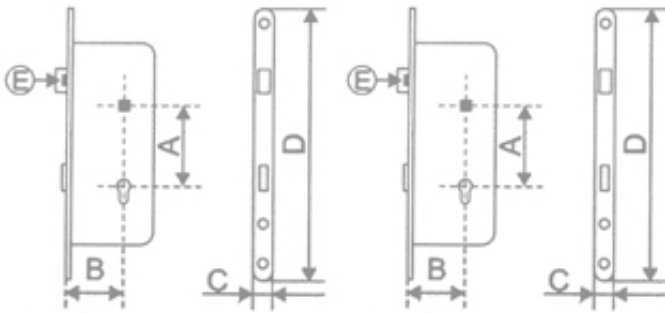

Link do produktu: <https://www.sklep.wirbialystok.pl/z077-zamek-waski-rolka-wklad-p-1798.html>

Z077 - Zamek Wąski, Rolka Wkład

Cena brutto	19,50 zł
Cena netto	15,85 zł
Dostępność	Dostępny
Numer katalogowy	ZP-SW-215
Kod EAN	ZP-SW-215
Producent	JANIA

Opis produktu

Z077 - Zamek Wąski, Rolka Wkład

Wymiary zamka według rysunku:

A - 90 mm
B - 22 mm
C - 20 mm
D - 220 mm
F - 38,5 mm

Wykończenie : lakierowany

Skład kompletu:

- zamek
- zaczep
- śruby M5