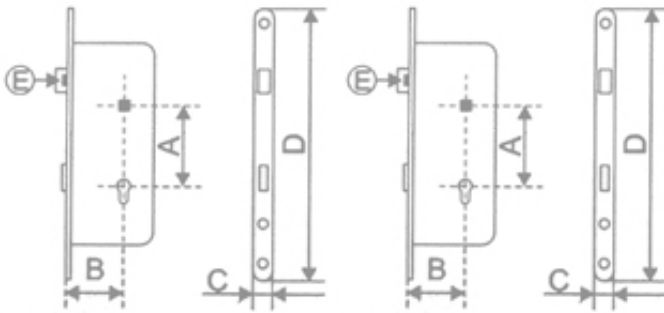

Link do produktu: <https://www.sklep.wirbialystok.pl/z012-zamek-drzwiowy-6050-mm-na-wkladke-z-dzwignia-p-1792.html>

Z012 - Zamek drzwiowy 60/50 mm na wkładkę z dźwignią

Cena brutto	19,00 zł
Cena netto	15,45 zł
Dostępność	Dostępny
Numer katalogowy	2441
Kod EAN	2441
Producent	JANIA

Opis produktu

Podstawowe wymiary:

A - 60 mm
B - 50 mm
C - 20 mm
D - 200 mm

Wykończenie : lakierowany

Skład kompletu:

- zamek
- zaczep
- 7 wkrętów