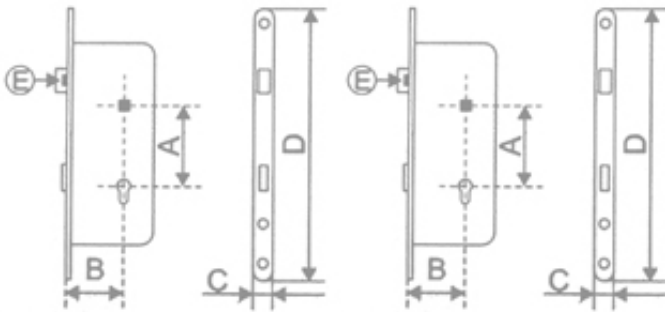

Link do produktu: <https://www.sklep.wirbialystok.pl/z001-zamek-drzwiowy-9050-mm-na-wkladke-z-dzwignia-p-1783.html>

Z001 - Zamek drzwiowy 90/50 mm na wkładkę z dźwignią

Cena brutto	19,00 zł
Cena netto	15,45 zł
Dostępność	Dostępny
Numer katalogowy	ZP-SW-202
Kod EAN	ZP-SW-202
Producent	JANIA

Opis produktu

Podstawowe wymiary:

A - 90 mm
B - 50 mm
C - 20 mm
D - 235 mm

Wykończenie : lakierowany

Skład kompletu:

- zamek
- zaczep
- 7 wkrętów