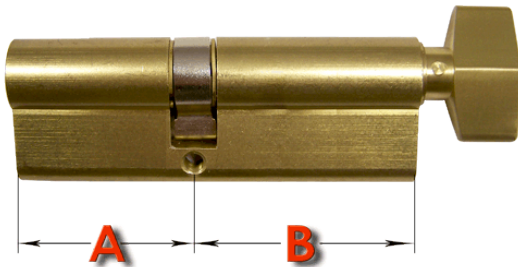

Link do produktu: <https://www.sklep.wirbialystok.pl/wkladka-drzwiowa-gmb-g5545-mosiadz-p-4775.html>

Wkładka drzwiowa GMB G55/45 mosiądz

Cena brutto	43,00 zł
Cena netto	34,96 zł
Dostępność	Dostępny
Numer katalogowy	G5545
Kod EAN	G5545
Producent	Metal-Bud

Opis produktu

Wkładka bębnekowa profilowa uniwersalna

A [mm] 45 B [mm] 55

w komplecie:

- 3 klucze
- 1 śruba mocująca