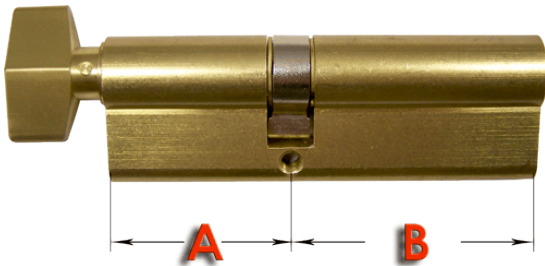

## Wkładka drzwiowa GMB G45/50 mosiądz

Cena brutto	<b>43,00 zł</b>
Cena netto	<b>34,96 zł</b>
Dostępność	<b>Dostępny</b>
Numer katalogowy	<b>G4550</b>
Producent	<b>Metal-Bud</b>

#### Wkładka bębnowa profilowa uniwersalna z gałką od strony A

A [mm] 45 B [mm] 50

w komplecie:

- 3 klucze
- 1 śruba mocująca