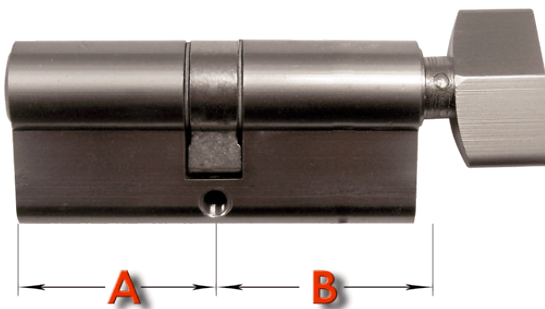

Dane aktualne na dzień: 19-04-2026 13:22

Link do produktu: <https://www.sklep.wirbialystok.pl/wkladka-drzwiowa-gmb-g4530-nikiel-p-1289.html>

Wkładka drzwiowa GMB G45/30 nikiel

Cena brutto	38,00 zł
Cena netto	30,89 zł
Dostępność	Dostępny
Numer katalogowy	S4530
Producent	Metal-Bud

Opis produktu

Wkładka bębnowa profilowa uniwersalna z gałką od strony B

A [mm] 30 B [mm] 45

w komplecie:

- 3 klucze
- 1 śruba mocująca

Rodzaj: **z gałką**

Dodatki: **3 klucze, 1 śruba mocująca**

Kolor: **nikiel satyna**