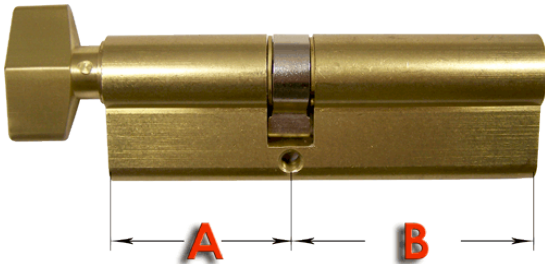

Link do produktu: <https://www.sklep.wirbialystok.pl/wkladka-drzwiowa-gmb-g4055-mosiadz-p-1332.html>

Wkładka drzwiowa GMB G40/55 mosiądz

Cena brutto	43,00 zł
Cena netto	34,96 zł
Dostępność	Dostępny
Numer katalogowy	G4055
Kod EAN	001467
Producent	Metal-Bud

Opis produktu

Wkładka bębnowa profilowa uniwersalna z gałką od strony A

A [mm] 40 B [mm] 55

w komplecie:

- 3 klucze
- 1 śruba mocująca