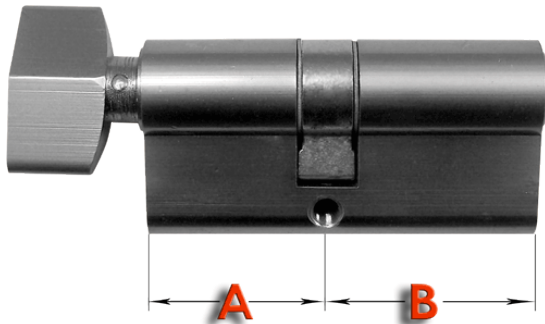

Dane aktualne na dzień: 19-04-2026 13:22

Link do produktu: <https://www.sklep.wirbialystok.pl/wkladka-drzwiowa-gmb-g4050-nikiel-p-1303.html>

Wkładka drzwiowa GMB G40/50 nikiel

Cena brutto	45,00 zł
Cena netto	36,59 zł
Dostępność	Dostępny
Numer katalogowy	S4050
Producent	Metal-Bud

Opis produktu

Wkładka bębnowa profilowa uniwersalna z gałką od strony A

A [mm] 40 B [mm] 50

w komplecie:

- 3 klucze
- 1 śruba mocująca

Rodzaj: **z gałką**

Dodatki: **3 klucze, 1 śruba mocująca**

Kolor: **nikiel satyna**