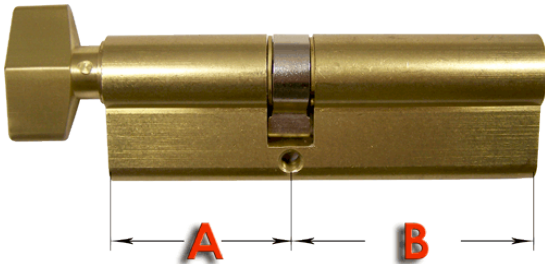

Link do produktu: <https://www.sklep.wirbialystok.pl/wkladka-drzwiowa-gmb-g4050-mosiadz-p-1329.html>

Wkładka drzwiowa GMB G40/50 mosiądz

Cena brutto	43,00 zł
Cena netto	34,96 zł
Dostępność	Dostępny
Numer katalogowy	G4050
Kod EAN	2304
Producent	Metal-Bud

Opis produktu

Wkładka bębnowa profilowa uniwersalna z gałką od strony A

A [mm] 40 B [mm] 50

w komplecie:

- 3 klucze
- 1 śruba mocująca