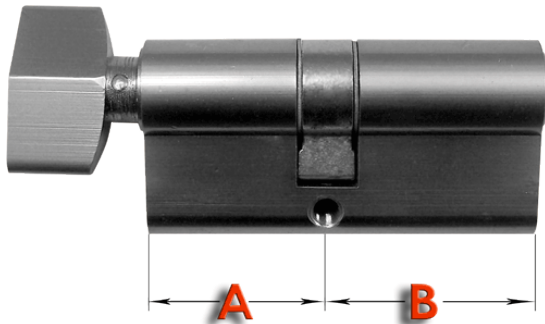

## Wkładka drzwiowa GMB G40/45 nikiel

Cena brutto	<b>43,00 zł</b>
Cena netto	<b>34,96 zł</b>
Dostępność	<b>Dostępny</b>
Numer katalogowy	<b>S4045</b>
Producent	<b>Metal-Bud</b>

#### Wkładka bębnekowa profilowa uniwersalna z gałką od strony A

A [mm] 40 B [mm] 45

w komplecie:

- 3 klucze
- 1 śruba mocująca

Rodzaj: **z gałką**

Dodatki: **3 klucze, 1 śruba mocująca**

Kolor: **nikiel satyna**