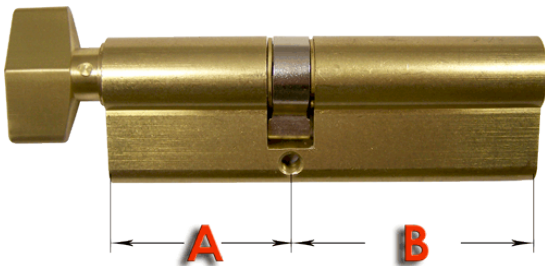

## Wkładka drzwiowa GMB G40/45 mosiądz

Cena brutto	<b>43,00 zł</b>
Cena netto	<b>34,96 zł</b>
Dostępność	<b>Dostępny</b>
Numer katalogowy	<b>G4045</b>
Kod EAN	<b>003720</b>
Producent	<b>Metal-Bud</b>

#### Wkładka bębnowa profilowa uniwersalna z gałką od strony A

A [mm] 40 B [mm] 45

w komplecie:

- 3 klucze
- 1 śruba mocująca