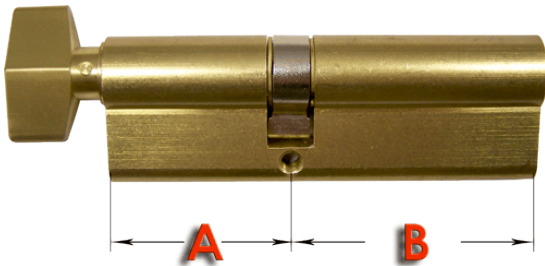

Link do produktu: <https://www.sklep.wirbialystok.pl/wkladka-drzwiowa-gmb-g3550-mosiadz-p-1323.html>

Wkładka drzwiowa GMB G35/50 mosiądz

Cena brutto	43,00 zł
Cena netto	34,96 zł
Dostępność	Dostępny
Numer katalogowy	G3550
Producent	Metal-Bud

Opis produktu

Wkładka bębnowa profilowa uniwersalna z gałką od strony A

A [mm] 35 B [mm] 50

w komplecie:

- 3 klucze
- 1 śruba mocująca