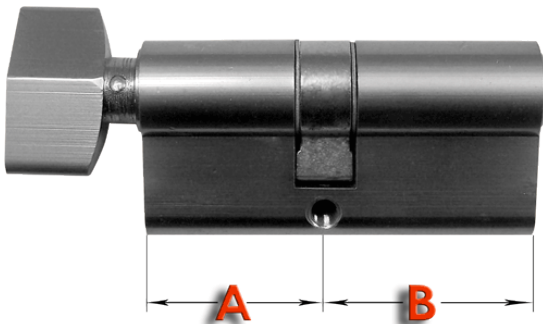

Dane aktualne na dzień: 19-04-2026 14:59

Link do produktu: <https://www.sklep.wirbialystok.pl/wkladka-drzwiowa-gmb-g3545-nikiel-p-1296.html>

Wkładka drzwiowa GMB G35/45 nikiel

Cena brutto	33,00 zł
Cena netto	26,83 zł
Dostępność	Dostępny
Numer katalogowy	S3545
Kod EAN	2529
Producent	Metal-Bud

Opis produktu

Wkładka bębenkowa profilowa uniwersalna z gałką od strony A

A [mm] 35 B [mm] 45

w komplecie:

- 3 klucze
- 1 śruba mocująca

Rodzaj: **z gałką**

Dodatki: **3 klucze, 1 śruba mocująca**

Kolor: **nikiel satyna**