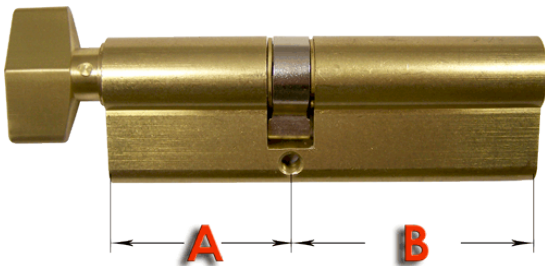

## Wkładka drzwiowa GMB G35/45 mosiądz

Cena brutto	<b>32,00 zł</b>
Cena netto	<b>26,02 zł</b>
Dostępność	<b>Dostępny</b>
Numer katalogowy	<b>G3545</b>
Kod EAN	<b>004970</b>
Producent	<b>Metal-Bud</b>

#### Wkładka bębnowa profilowa uniwersalna z gałką od strony A

A [mm] 35 B [mm] 45

w komplecie:

- 3 klucze
- 1 śruba mocująca