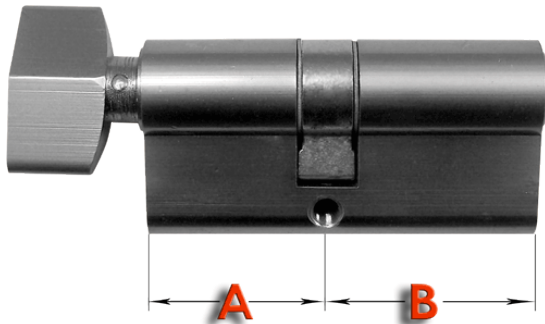

Dane aktualne na dzień: 19-04-2026 11:44

Link do produktu: <https://www.sklep.wirbialystok.pl/wkladka-drzwiowa-gmb-g3540-nikiel-p-1295.html>

Wkładka drzwiowa GMB G35/40 nikiel

Cena brutto	33,00 zł
Cena netto	26,83 zł
Dostępność	Dostępny
Numer katalogowy	S3540
Producent	Metal-Bud

Opis produktu

Wkładka bębnowa profilowa uniwersalna z gałką od strony A

A [mm] 35 B [mm] 40

w komplecie:

- 3 klucze
- 1 śruba mocująca

Rodzaj: **z gałką**

Dodatki: **3 klucze, 1 śruba mocująca**

Kolor: **nikiel satyna**