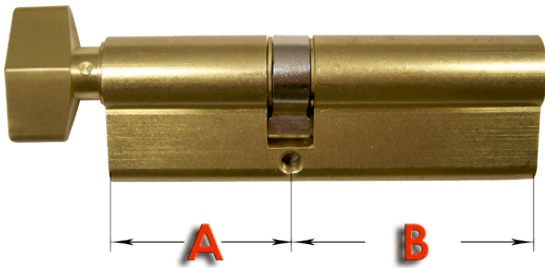

Dane aktualne na dzień: 19-04-2026 12:58

Link do produktu: <https://www.sklep.wirbialystok.pl/wkladka-drzwiowa-gmb-g3540-mosiadz-p-1319.html>

Wkładka drzwiowa GMB G35/40 mosiądz

Cena brutto	32,00 zł
Cena netto	26,02 zł
Dostępność	Dostępny
Numer katalogowy	G3540
Producent	Metal-Bud

Opis produktu

Wkładka bębnowa profilowa uniwersalna z gałką od strony A

A [mm] 35 B [mm] 40

w komplecie:

- 3 klucze
- 1 śruba mocująca