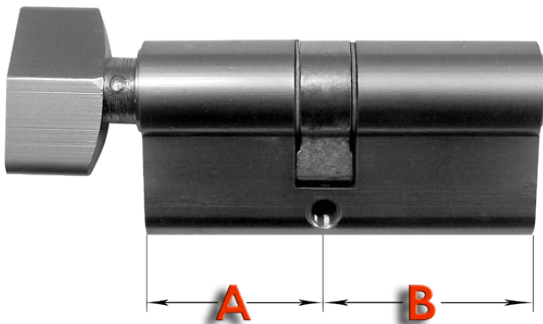

Link do produktu: <https://www.sklep.wirbialystok.pl/wkladka-drzwiowa-gmb-g3050-nikiel-p-1291.html>

Wkładka drzwiowa GMB G30/50 nikiel

Cena brutto	43,00 zł
Cena netto	34,96 zł
Dostępność	Dostępny
Numer katalogowy	S3550
Kod EAN	2504
Producent	Metal-Bud

Opis produktu

Wkładka bębnowa profilowa uniwersalna z gałką od strony A

A [mm] 30 B [mm] 50

w komplecie:

- 3 klucze
- 1 śruba mocująca

Rodzaj: **z gałką**

Dodatki: **3 klucze, 1 śruba mocująca**

Kolor: **nikiel satyna**