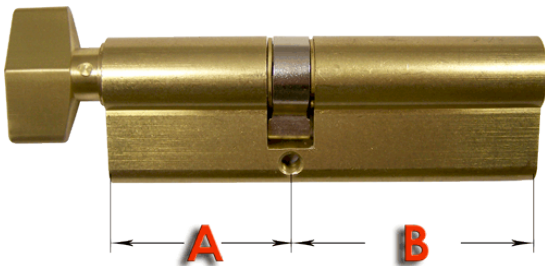

Link do produktu: <https://www.sklep.wirbialystok.pl/wkladka-drzwiowa-gmb-g3050-mosiadz-p-1315.html>

Wkładka drzwiowa GMB G30/50 mosiądz

Cena brutto	37,00 zł
Cena netto	30,08 zł
Dostępność	Dostępny
Numer katalogowy	G3050
Kod EAN	2504
Producent	Metal-Bud

Opis produktu

Wkładka bębnowa profilowa uniwersalna z gałką od strony A

A [mm] 30 B [mm] 50

w komplecie:

- 3 klucze
- 1 śruba mocująca

Rodzaj: **z gałką**