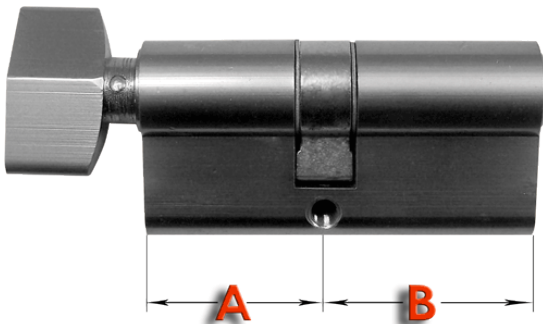

Dane aktualne na dzień: 19-04-2026 14:51

Link do produktu: <https://www.sklep.wirbialystok.pl/wkladka-drzwiowa-gmb-g3045-nikiel-p-1290.html>

Wkładka drzwiowa GMB G30/45 nikiel

Cena brutto	38,00 zł
Cena netto	30,89 zł
Dostępność	Dostępny
Numer katalogowy	S4045
Kod EAN	005195
Producent	Metal-Bud

Opis produktu

Wkładka bębnowa profilowa uniwersalna z gałką od strony A

A [mm] 30 B [mm] 45

w komplecie:

- 3 klucze
- 1 śruba mocująca

Rodzaj: **z gałką**
Dodatki: **3 klucze**
Kolor: **nikiel satyna**