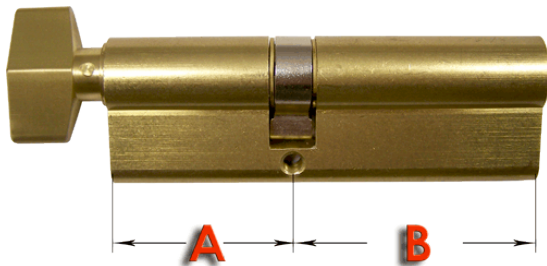

## Wkładka drzwiowa GMB G30/45 mosiądz

Cena brutto	<b>38,00 zł</b>
Cena netto	<b>30,89 zł</b>
Dostępność	<b>Dostępny</b>
Numer katalogowy	<b>G4530</b>
Kod EAN	<b>003882</b>
Producent	<b>Metal-Bud</b>

#### Wkładka bębnowa profilowa uniwersalna z gałką od strony A

A [mm] 30 B [mm] 45

w komplecie:

- 3 klucze
- 1 śruba mocująca

Rodzaj: **z gałką**  
Kolor: **mosiądz**