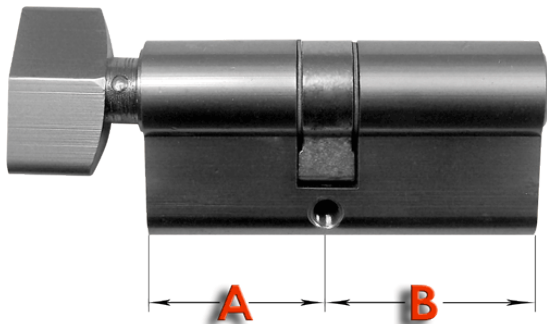

Dane aktualne na dzień: 19-04-2026 13:22

Link do produktu: <https://www.sklep.wirbialystok.pl/wkladka-drzwiowa-gmb-g3040-nikiel-p-1287.html>

Wkładka drzwiowa GMB G30/40 nikiel

Cena brutto	38,00 zł
Cena netto	30,89 zł
Dostępność	Dostępny
Numer katalogowy	S3040
Kod EAN	004334
Producent	Metal-Bud

Opis produktu

Wkładka bębnowa profilowa uniwersalna z gałką od strony A

A [mm] 30 B [mm] 40

w komplecie:

- 3 klucze
- 1 śruba mocująca

Rodzaj: **z gałką**
Dodatki: **3 klucze**
Kolor: **nikiel satyna**