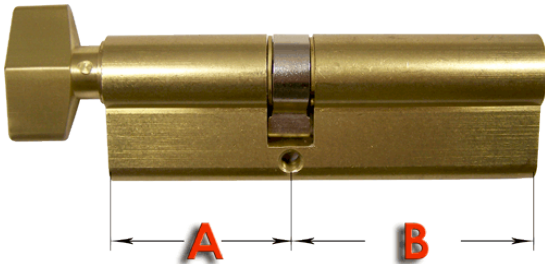

Link do produktu: <https://www.sklep.wirbialystok.pl/wkladka-drzwiowa-gmb-g3040-mosiadz-p-1311.html>

Wkładka drzwiowa GMB G30/40 mosiądz

Cena brutto	32,00 zł
Cena netto	26,02 zł
Dostępność	Dostępny
Numer katalogowy	G3040
Kod EAN	003723
Producent	Metal-Bud

Opis produktu

Wkładka bębnowa profilowa uniwersalna z gałką od strony A

A [mm] 30 B [mm] 40

w komplecie:

- 3 klucze
- 1 śruba mocująca

Kolor: **mosiądz satyna**