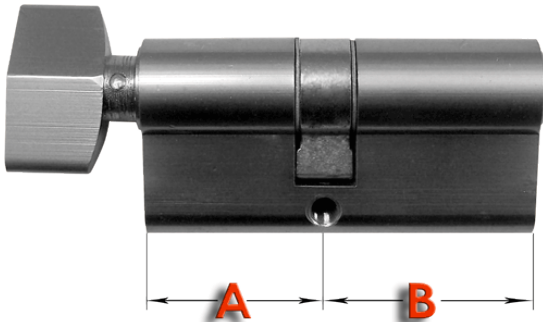

Dane aktualne na dzień: 19-04-2026 14:49

Link do produktu: <https://www.sklep.wirbialystok.pl/wkladka-drzwiowa-gmb-g3035-nikiel-p-1286.html>

Wkładka drzwiowa GMB G30/35 nikiel

Cena brutto	33,00 zł
Cena netto	26,83 zł
Dostępność	Dostępny
Numer katalogowy	S3035
Kod EAN	0939
Producent	Metal-Bud

Opis produktu

Wkładka bębenkowa profilowa uniwersalna z gałką od strony A

A [mm] 30 B [mm] 35

w komplecie:

- 3 klucze
- 1 śruba mocująca

Rodzaj: **z gałką**

Dodatki: **3 klucze, 1 śruba mocująca**

Kolor: **nikiel satyna**