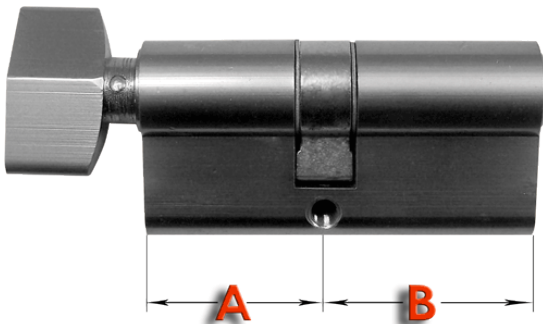

Dane aktualne na dzień: 19-04-2026 16:07

Link do produktu: <https://www.sklep.wirbialystok.pl/wkladka-drzwiowa-gmb-g3035-nikiel-p-1286.html>

Wkładka drzwiowa GMB G30/35 nikiel

Cena brutto	33,00 zł
Cena netto	26,83 zł
Dostępność	Dostępny
Numer katalogowy	S3035
Kod EAN	0939
Producent	Metal-Bud

Opis produktu

Wkładka bębnowa profilowa uniwersalna z gałką od strony A

A [mm] 30 B [mm] 35

w komplecie:

- 3 klucze
- 1 śruba mocująca

Rodzaj: **z gałką**

Dodatki: **3 klucze, 1 śruba mocująca**

Kolor: **nikiel satyna**