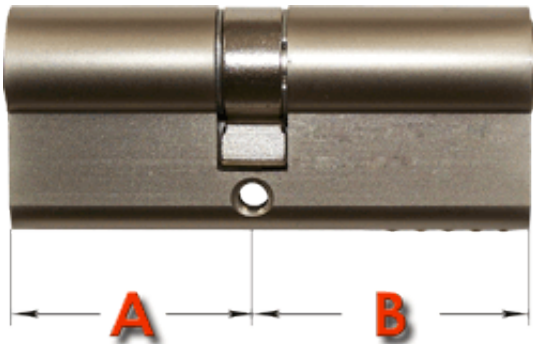

## Wkładka drzwiowa GMB 50/50 nikiel satyna

Cena brutto **39,00 zł**

Cena netto **31,71 zł**

Dostępność **Dostępny**

Numer katalogowy **N5050**

Kod EAN **2522**

Producent **Metal-Bud**

#### Wkładka bębnekowa profilowa uniwersalna

A [mm] 50 B [mm] 50

w komplecie:

- 3 klucze
- 1 śruba mocująca