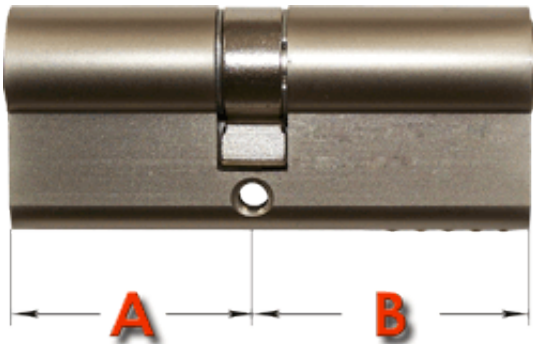

## Wkładka drzwiowa GMB 45/55 nikiel satyna

Cena brutto **39,00 zł**

Cena netto **31,71 zł**

Dostępność **Dostępny**

Numer katalogowy **N4555**

Kod EAN **2522**

Producent **Metal-Bud**

#### Wkładka bębnekowa profilowa uniwersalna

A [mm] 45 B [mm] 55

w komplecie:

- 3 klucze
- 1 śruba mocująca