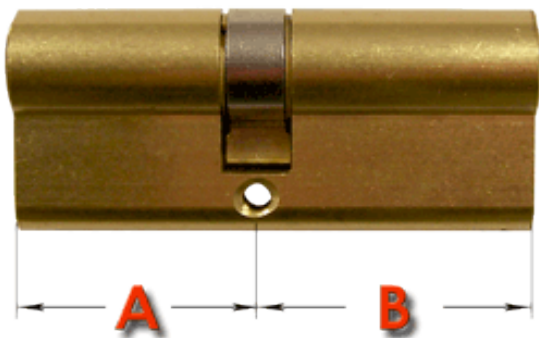

## Wkładka drzwiowa GMB 45/55 mosiądz

Cena brutto	<b>37,00 zł</b>
Cena netto	<b>30,08 zł</b>
Dostępność	<b>Dostępny</b>
Numer katalogowy	<b>M4555</b>
Kod EAN	<b>2188</b>
Producent	<b>Metal-Bud</b>

#### Wkładka bębnekowa profilowa uniwersalna

A [mm] 45 B [mm] 55

w komplecie:

- 3 klucze
- 1 śruba mocująca