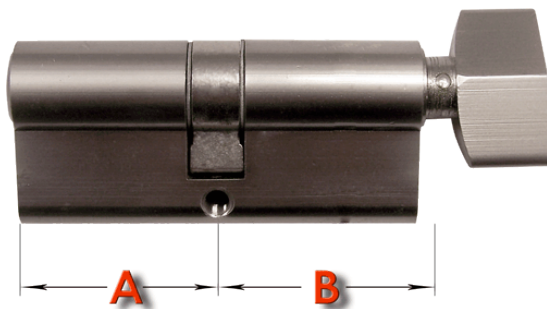

Dane aktualne na dzień: 27-05-2026 14:07

Link do produktu: <https://www.sklep.wirbialystok.pl/wkladka-drzwiowa-gmb-4550g-nikiel-p-1306.html>

Wkładka drzwiowa GMB 45/50G nikiel

Cena brutto	47,00 zł
Cena netto	38,21 zł
Dostępność	Dostępny
Numer katalogowy	S5045
Producent	Metal-Bud

Opis produktu

Wkładka bębnowa profilowa uniwersalna z gałką od strony B

A [mm] 45 B [mm] 50

w komplecie:

- 3 klucze
- 1 śruba mocująca

Rodzaj: **z gałką**

Dodatki: **3 klucze, 1 śruba mocująca**

Kolor: **nikiel satyna**