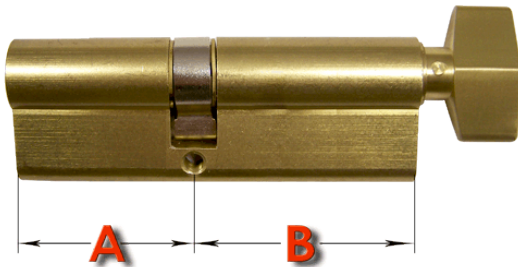

Link do produktu: <https://www.sklep.wirbialystok.pl/wkladka-drzwiowa-gmb-4550g-mosiadz-p-1334.html>

Wkładka drzwiowa GMB 45/50G mosiądz

Cena brutto	43,00 zł
Cena netto	34,96 zł
Dostępność	Dostępny
Numer katalogowy	G5045
Kod EAN	2511
Producent	Metal-Bud

Opis produktu

Wkładka bębenkowa profilowa uniwersalna z gałką od strony B

A [mm] 45 B [mm] 50

w komplecie:

- 3 klucze
- 1 śruba mocująca