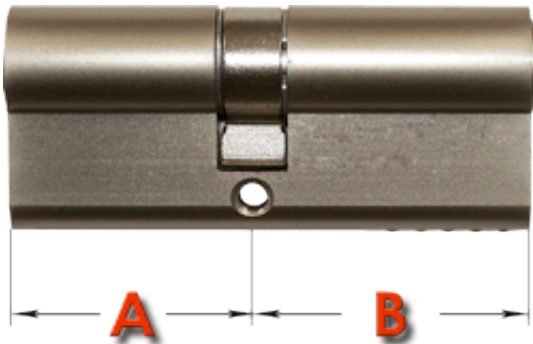

Link do produktu: <https://www.sklep.wirbialystok.pl/wkladka-drzwiowa-gmb-4550-nikiel-satyna-p-1264.html>

Wkładka drzwiowa GMB 45/50 nikiel satyna

Cena brutto	29,00 zł
Cena netto	23,58 zł
Dostępność	Dostępny
Numer katalogowy	N4550
Kod EAN	2521
Producent	Metal-Bud

Opis produktu

Wkładka bębnekowa profilowa uniwersalna

A [mm] 45 B [mm] 50

w komplecie:

- 3 klucze
- 1 śruba mocująca