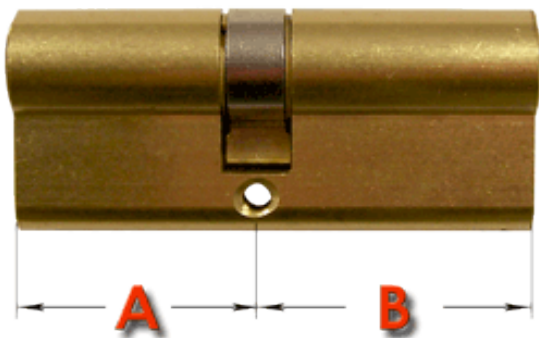

## Wkładka drzwiowa GMB 45/50 mosiądz

Cena brutto	<b>28,00 zł</b>
Cena netto	<b>22,76 zł</b>
Dostępność	<b>Dostępny</b>
Numer katalogowy	<b>M4550</b>
Kod EAN	<b>2187</b>
Producent	<b>Metal-Bud</b>

#### Wkładka bębnekowa profilowa uniwersalna

A [mm] 45 B [mm] 50

w komplecie:

- 3 klucze
- 1 śruba mocująca