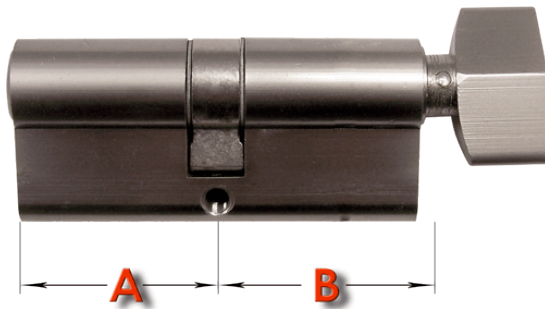

## Wkładka drzwiowa GMB 45/45G nikiel

Cena brutto	<b>40,00 zł</b>
Cena netto	<b>32,52 zł</b>
Dostępność	<b>Dostępny</b>
Numer katalogowy	<b>S4545</b>
Kod EAN	<b>2533</b>
Producent	<b>Metal-Bud</b>

#### Wkładka bębnowa profilowa uniwersalna

A [mm] 45 B [mm] 45

w komplecie:

- 3 klucze
- 1 śruba mocująca

Rodzaj: **z gałką**

Dodatki: **3 klucze, 1 śruba mocująca**

Kolor: **nikiel satyna**