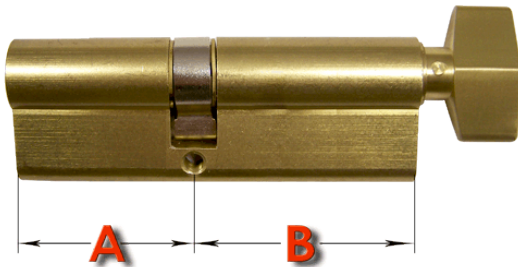

## Wkładka drzwiowa GMB 45/45G mosiądz

Cena brutto	<b>43,00 zł</b>
Cena netto	<b>34,96 zł</b>
Dostępność	<b>Dostępny</b>
Numer katalogowy	<b>G4545</b>
Kod EAN	<b>2510</b>
Producent	<b>Metal-Bud</b>

#### Wkładka bębnowa profilowa uniwersalna

A [mm] 45 B [mm] 45

w komplecie:

- 3 klucze
- 1 śruba mocująca