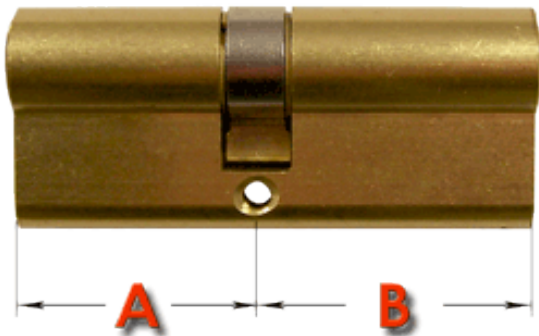

## Wkładka drzwiowa GMB 45/45 mosiądz

Cena brutto	<b>31,00 zł</b>
Cena netto	<b>25,20 zł</b>
Dostępność	<b>Dostępny</b>
Numer katalogowy	<b>M4545</b>
Kod EAN	<b>2186</b>
Producent	<b>Metal-Bud</b>

#### Wkładka bębnekowa profilowa uniwersalna

A [mm] 45 B [mm] 45

w komplecie:

- 3 klucze
- 1 śruba mocująca