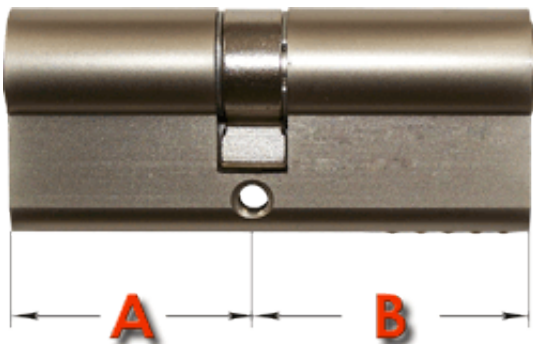

Numer katalogowy **N4055**

Kod EAN **2519**

Producent **Metal-Bud**

Opis produktu

Wkładka bębnekowa profilowa uniwersalna

A [mm] 40 B [mm] 55

w komplecie:

- 3 klucze
- 1 śruba mocująca