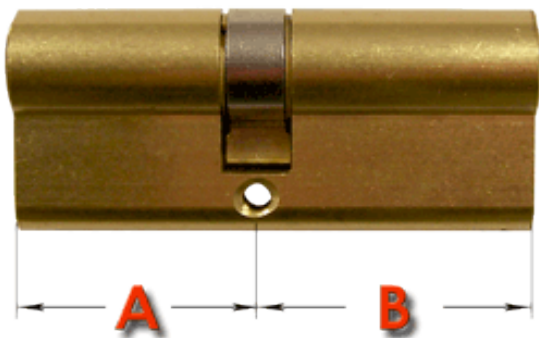

Dane aktualne na dzień: 19-04-2026 11:42

Link do produktu: <https://www.sklep.wirbialystok.pl/wkladka-drzwiowa-gmb-4055-mosiadz-p-1280.html>

Wkładka drzwiowa GMB 40/55 mosiądz

Cena brutto	36,00 zł
Cena netto	29,27 zł
Dostępność	Dostępny
Numer katalogowy	M4055
Kod EAN	2185
Producent	Metal-Bud

Opis produktu

Wkładka bębnekowa profilowa uniwersalna

A [mm] 40 B [mm] 55

w komplecie:

- 3 klucze
- 1 śruba mocująca