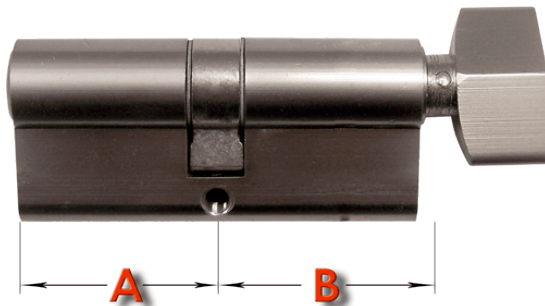

## Wkładka drzwiowa GMB 40/50G nikiel

Cena brutto	<b>45,00 zł</b>
Cena netto	<b>36,59 zł</b>
Dostępność	<b>Dostępny</b>
Numer katalogowy	<b>S5040</b>
Kod EAN	<b>2305</b>
Producent	<b>Metal-Bud</b>

#### Wkładka bębnowa profilowa uniwersalna z gałką od strony B

A [mm] 40 B [mm] 50

w komplecie:

- 3 klucze
- 1 śruba mocująca

Rodzaj: **z gałką**

Dodatki: **3 klucze, 1 śruba mocująca**

Kolor: **nikiel satyna**