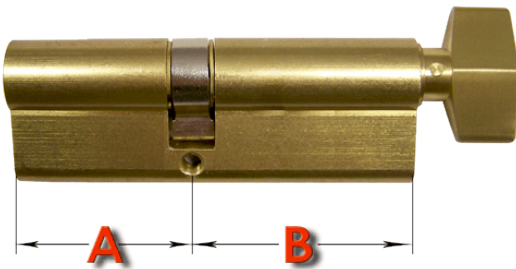

Dane aktualne na dzień: 19-04-2026 13:45

Link do produktu: <https://www.sklep.wirbialystok.pl/wkladka-drzwiowa-gmb-4050g-mosiadz-p-1328.html>

Wkładka drzwiowa GMB 40/50G mosiądz

Cena brutto	43,00 zł
Cena netto	34,96 zł
Dostępność	Dostępny
Numer katalogowy	G5040
Producent	Metal-Bud

Opis produktu

Wkładka bębnowa profilowa uniwersalna z gałką od strony B

A [mm] 40 B [mm] 50

w komplecie:

- 3 klucze
- 1 śruba mocująca