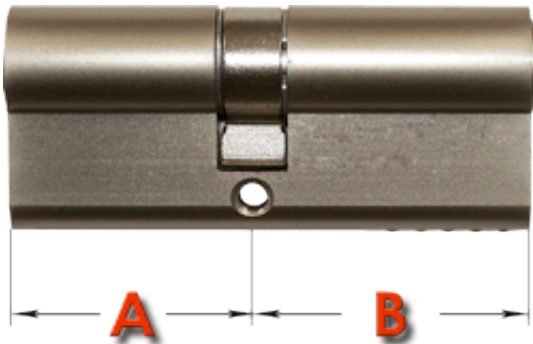

Link do produktu: <https://www.sklep.wirbialystok.pl/wkladka-drzwiowa-gmb-4050-nikiel-satyna-p-1261.html>

Wkładka drzwiowa GMB 40/50 nikiel satyna

Cena brutto	36,00 zł
Cena netto	29,27 zł
Dostępność	Dostępny
Numer katalogowy	N4050
Kod EAN	2303
Producent	Metal-Bud

Opis produktu

Wkładka bębnekowa profilowa uniwersalna

A [mm] 40 B [mm] 50

w komplecie:

- 3 klucze
- 1 śruba mocująca