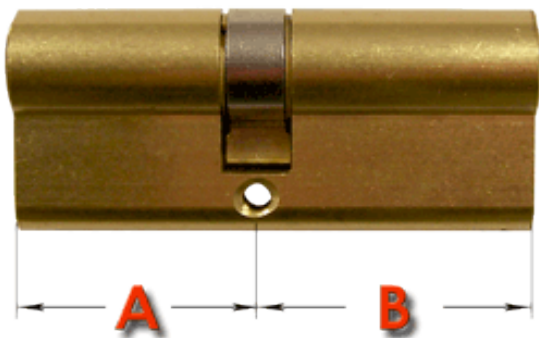

## Wkładka drzwiowa GMB 40/50 mosiądz

|                  |                  |
|------------------|------------------|
| Cena brutto      | <b>34,00 zł</b>  |
| Cena netto       | <b>27,64 zł</b>  |
| Dostępność       | <b>Dostępny</b>  |
| Numer katalogowy | <b>M4050</b>     |
| Kod EAN          | <b>2184</b>      |
| Producent        | <b>Metal-Bud</b> |

#### Wkładka bębnekowa profilowa uniwersalna

A [mm] 40 B [mm] 50

w komplecie:

- 3 klucze
- 1 śruba mocująca