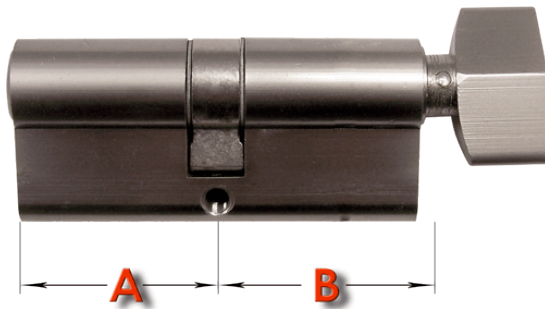

Dane aktualne na dzień: 27-05-2026 14:07

Link do produktu: <https://www.sklep.wirbialystok.pl/wkladka-drzwiowa-gmb-4045g-nikiel-p-1301.html>

Wkładka drzwiowa GMB 40/45G nikiel

Cena brutto	43,00 zł
Cena netto	34,96 zł
Dostępność	Dostępny
Numer katalogowy	S4540
Kod EAN	2532
Producent	Metal-Bud

Opis produktu

Wkładka bębnowa profilowa uniwersalna z gałką od strony B

A [mm] 40 B [mm] 45

w komplecie:

- 3 klucze
- 1 śruba mocująca

Rodzaj: **z gałką**

Dodatki: **3 klucze, 1 śruba mocująca**

Kolor: **nikiel satyna**