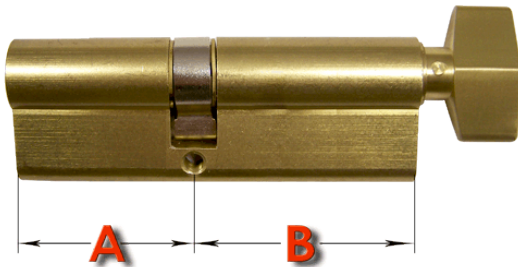

Link do produktu: <https://www.sklep.wirbialystok.pl/wkladka-drzwiowa-gmb-4045g-mosiadz-p-1327.html>

Wkładka drzwiowa GMB 40/45G mosiądz

Cena brutto	40,00 zł
Cena netto	32,52 zł
Dostępność	Dostępny
Numer katalogowy	G4540
Kod EAN	2509
Producent	Metal-Bud

Opis produktu

Wkładka bębenkowa profilowa uniwersalna z gałką od strony B

A [mm] 40 B [mm] 45

w komplecie:

- 3 klucze
- 1 śruba mocująca